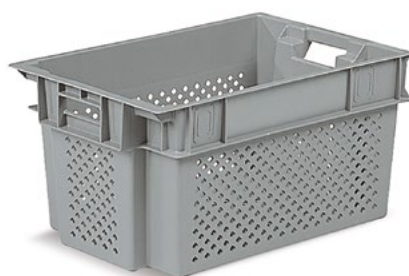

**DISPONIBILE ANCHE
VERSIONE FORATA**