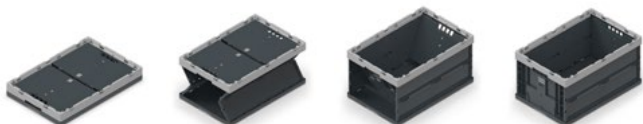

ABBATTIBILITÀ